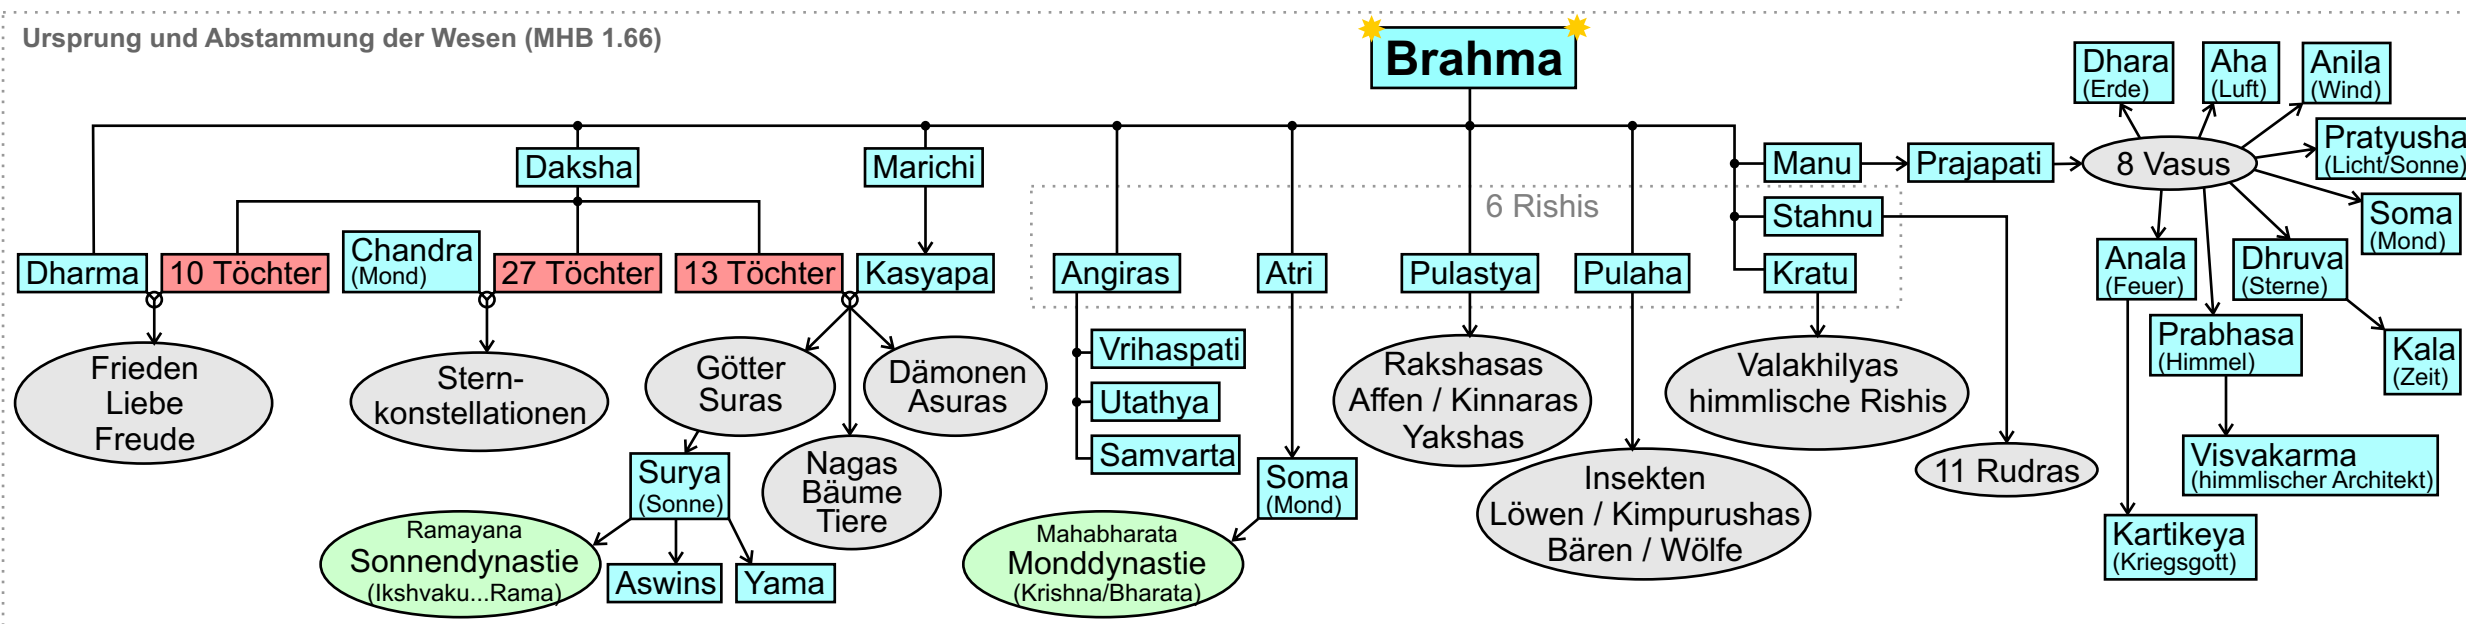

Weitere Stammbäume zum Mahabharata

Ursprung und Abstammung der Wesen (MHB 1.66)

Ursprung und Abstammung der Wesen (MHB 1.65)

Ursprung und Abstammung der Tiere (MHB 1.66)

Geschichte von Nala und Damayanti (MHB 3.52)

Geschichte von Ashtavakra (MHB 3.132)

Garuda und Galava (MHB ab 5.106)